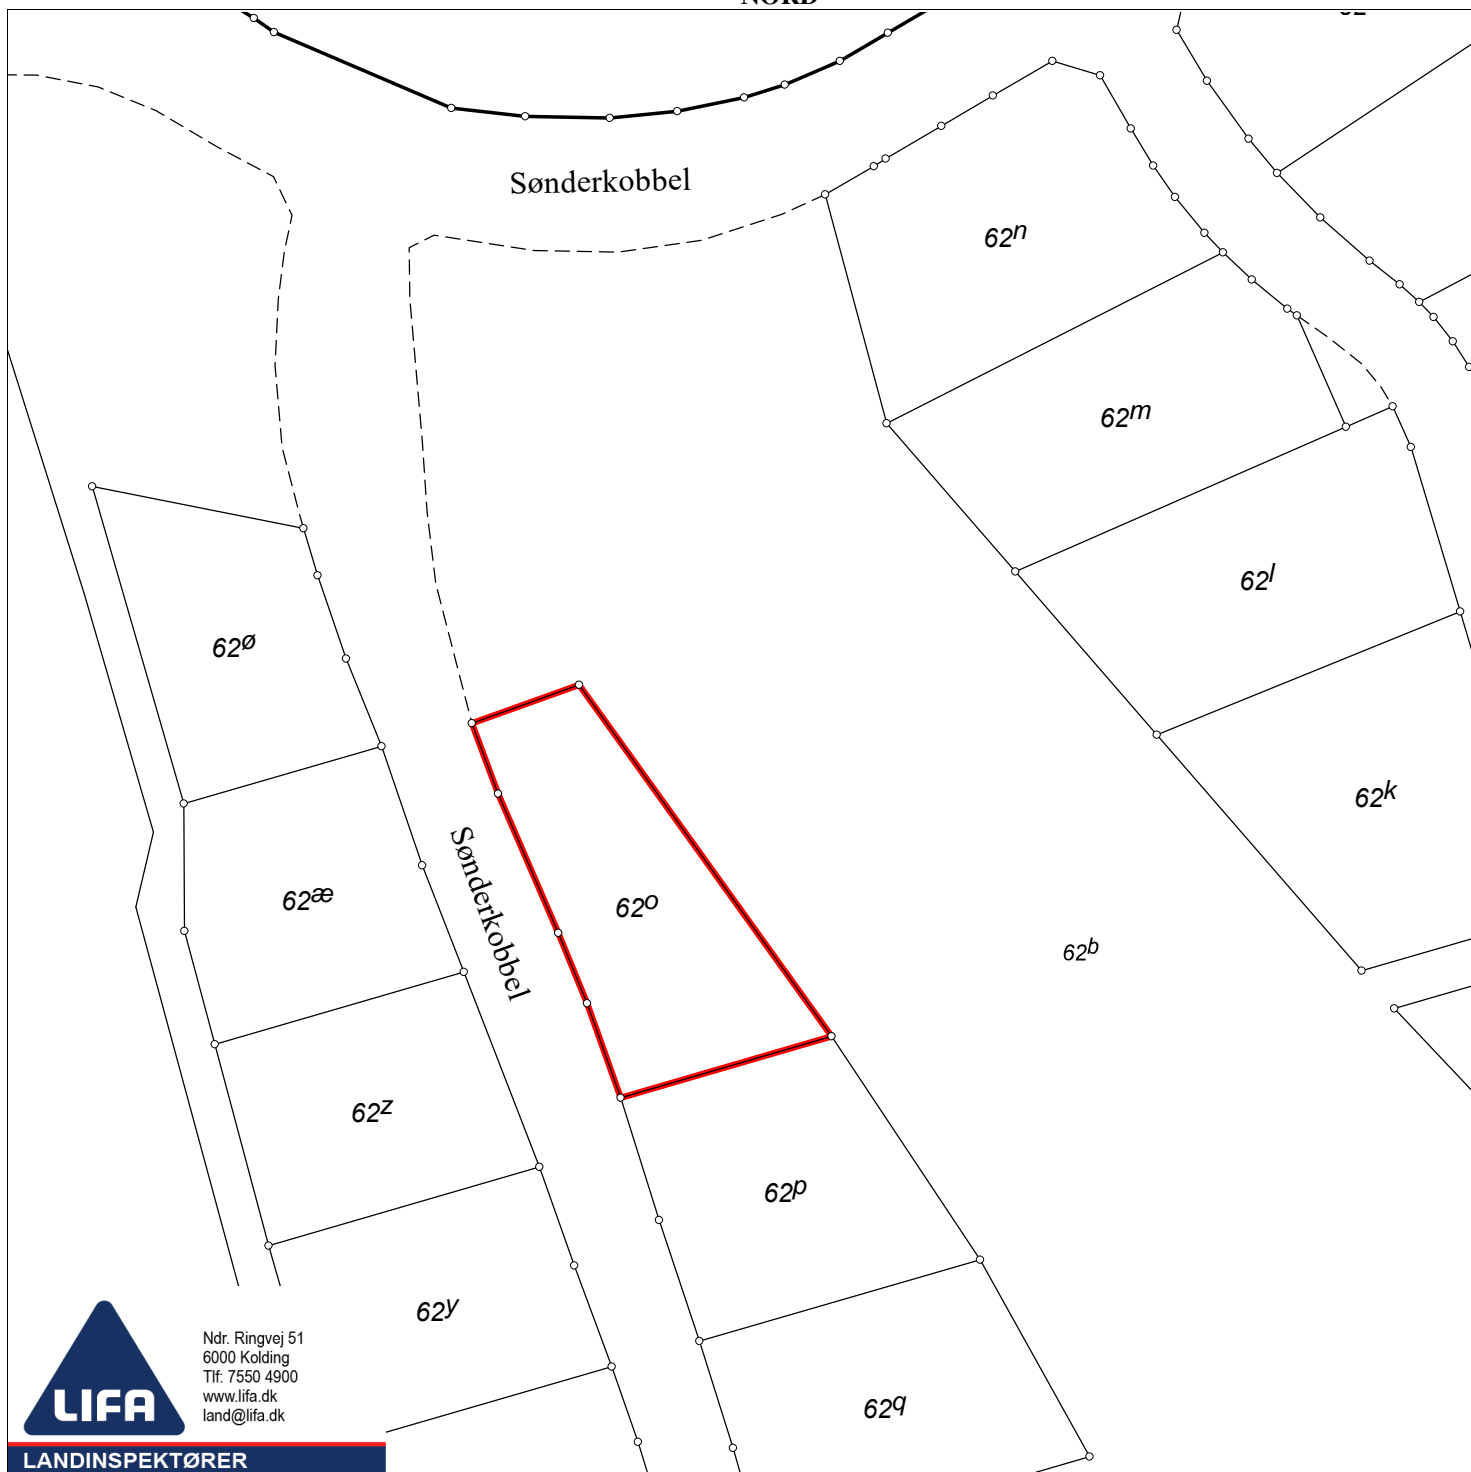

NORD

Ndr. Ringvej 51
6000 Kolding
Tlf: 7550 4900
www.lifa.dk
land@lifa.dk

LANDINSPEKTØRER

Matr.nr.: 62o

Torning, Tyrstrup

Kolding Kommune

Region Syddanmark

Areal beregnet efter opmåling: 1178 m²

Kortet er i overensstemmelse med
registreringen i matriklen

Udfærdiget i august 2019 i anledning af udstykning

Målforhold: 1:1000
Landinspektør j.nr.: 201815191

Jan Adelhard Sparke

Landinspektør

Dato: 29. august 2019